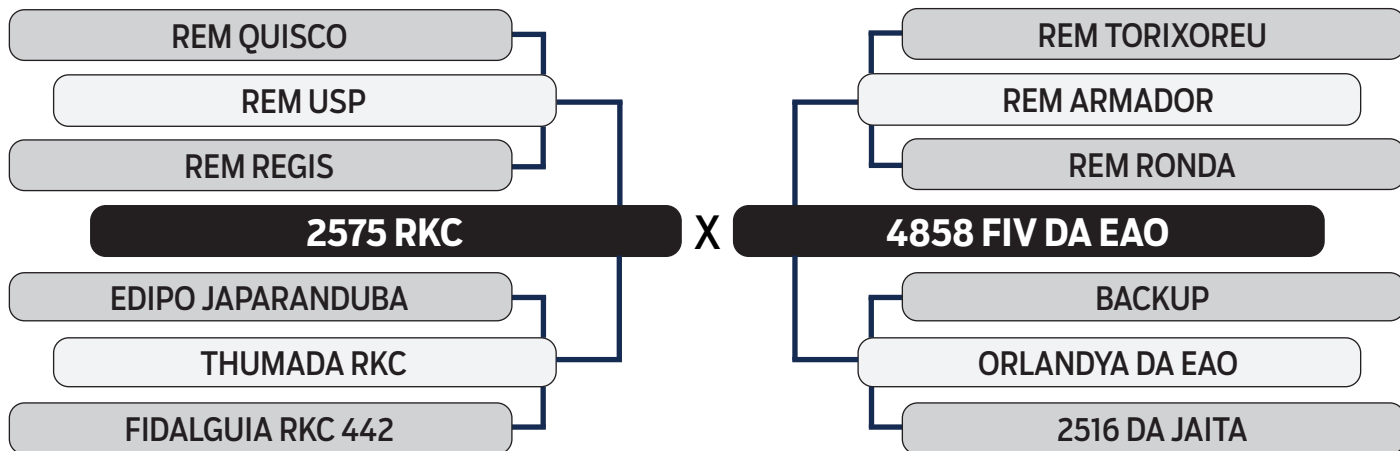

LEILÃO VIRTUAL

RESERVA

Especial

LOTE

200

PACOTES DE SÊMEN

KULAL MOCHO DA JAPARANDUBA

SEXO: MACHO - REG: JAPA 10334 - RAÇA: NELORE MOCHO PO - NASC.: 07/12/2020

	iABCZ	PD-ED	PA-ED	PS-ED	PM-EM	TMD	STAY	PE-365	PE-450	AOL	ACAB	MARM
INDICE	25.08	11.02	16.60	22.38	3.53	9.82	38.19	0.79	1.47	2.57	1.29	1.26
DECA	1	1	1	1	1	1	1	1	1	1	1	1

PREÇO DE LISTA	PACOTES COM 50 DOSES	PACOTES COM 100 DOSES	PACOTES COM 300 DOSES	PACOTES COM 500 DOSES
R\$ 23,40 / dose	R\$ 22,00 / dose	R\$ 21,00 / dose	R\$ 18,70 / dose	R\$ 16,40 / dose